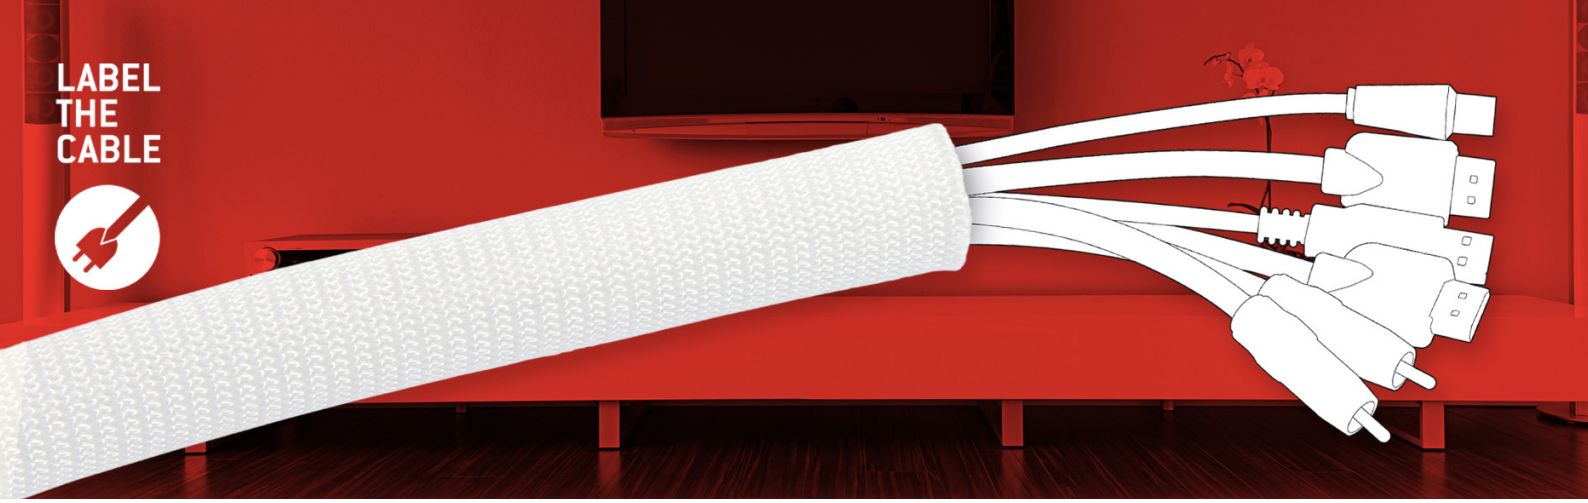

LABEL
THE
CABLE

LTC CABLE TUBE

WIR LIEBEN UNSEREN ÄSTHETISCHEN, ANPASSBAREN KABELSCHLAUCH

Der flexible und selbstschließende Kabelschlauch ist die clevere Lösung zum Bündeln, Führen und Ordnen von Kabeln.

SELBSTSCHLIESSEND

Der Kabelschlauch legt sich einfach und ohne Werkzeug um den zu bündelnden Kabelstrang. Das geht sogar, ohne die Geräte abzustecken.

AUF JEDE LÄNGE KÜRZBAR

Das robuste Gewebe des Kabelschlauchs lässt sich schnell mit einer Schere auf jede gewünschte Länge kürzen.

FLEXIBEL

Die LTC CABLE TUBE ist äußerst biegsam. Sie lässt sich problemlos auch in Ecken, Kurven und spitzen Winkeln verlegen – und zwar ganz ohne Falten zu werfen.

- Weitere Vorteile •

variabler Durchmesser

Der Durchmesser der LTC CABLE TUBE passt sich automatisch an die Dicke des Kabelstrangs an.

schnittfest

Treten beim Kürzen kleine Fransen auf, können Sie diese mit dem Feuerzeug versiegeln, müssen es aber nicht tun. Das Gewebe der LTC CABLE TUBE trennt sich nicht auf.